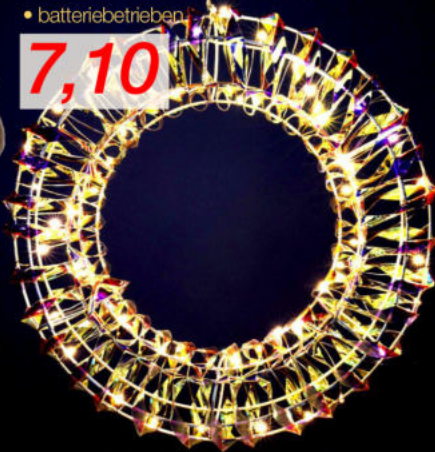

je
12,10

Flaschenkorken mit LED-Draht
• 8 LED • ww oder bunt

1,00

50er Pack Teelichter
• Brenndauer: 4h

nur
2,50

2er LED Teelichter
• mit Timer
1,00

LED Pyramide
• Höhe: 150cm/154LED oder 210cm/370cm
• IP44 Stecker
• RGB/Schwarz

ab
29,10

NEU-HEIT!

für innen und aussen

LED Kranz
• 30x30cm • glänzend • mit Timer
• batteriebetrieben

7,10

LED-Weihnachtswichtel

- 16x7x30cm, 32x7x60cm oder 44x10x89cm
- IP20 Adapter • mit Timer
- 3m Zuleitung • für Innen
- beidseitig leuchtend

ab
29,10

mit Unendlichkeits-Effekt!

LED Schwibbogen "Weihnachtsdorf"
• 50x11x38cm • FSC Holz

59,10

LED Schwibbogen "Weihnachtsstadt"
• 44x6x31cm • innenbeleuchtet • aus Holz

39,10

Unterstellbank "Rehe geschnitzt"
• 57x12x10cm • 10-flammig • Holz