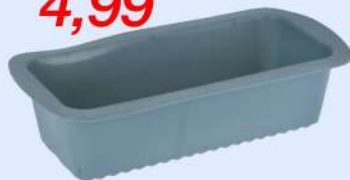

### Ofenhandschuh

- 16x32cm
- Silikon/Baumwolle

**4,99**

### Königskuchenform

- 27x14x7cm
- Silikon

**4,99**