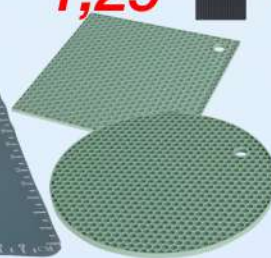

### Topf

- 18x8 oder 24x10,5cm • Aluminium
- für alle Herdarten geeignet

**ab 24,99**

### Backmatte

- 50x40cm • Silikon

**6,99**

### Topflappen

- 20x20cm
- Silikon

**1,29**