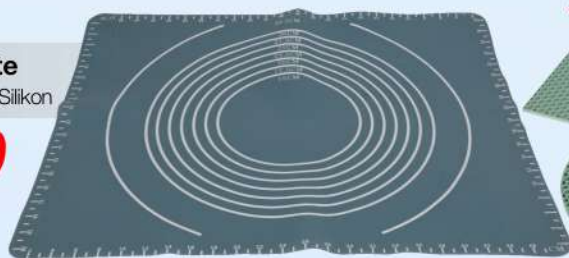

Backmatte

- 50x40cm • Silikon

6,99