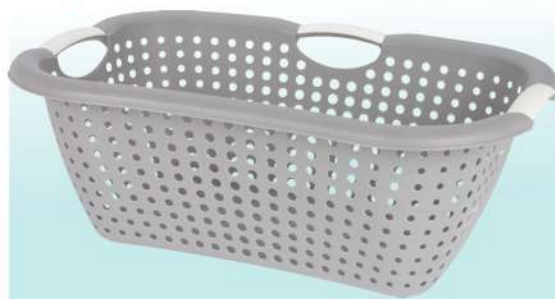

10er Pack Kleiderbügel

• mit Samtoberfläche

4,99

Wäschekorb

• 26 Liter • in versch. Farben

4,99

Aufbewahrungskorb

• 18x24x12, 22x28x15 oder 38x28x17cm • in versch. Farben

ab 2,99

Wäscheklammerkorb

• 29x21x15cm • in versch. Designs

1,99

ab 2,99

schmaler Mülleimer

• 5 oder 10 Liter • in versch. Farben

ab 9,99