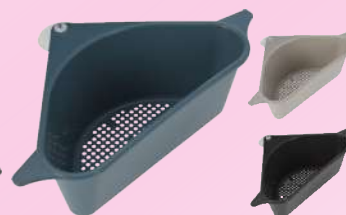

## Klappstuhl

- Sitzhöhe: 43 cm • belastbar bis 110kg
- Metallgestell/Samt • in 3 versch. Farben

12,10

## Klapphocker

- Ø: 30 cm • Metallgestell/Samt • in 3 versch. Farben

1,49

## Spülbecken-Organizer mit Saugnapf

- 28x16,3x9cm • in 3 versch. Farben

2,99

## Mülleimer zum anhängen

- 4 L • in 3 versch. Farben

**Aufbewahrungsbox**  
• 59x36x36cm • in 3 versch. Farben

**12,99**

**Multibox mit Rollen**  
• 80x40x17cm • in 3 versch. Farben

**12,99**

**Tritthocker**  
• 30x25x18cm